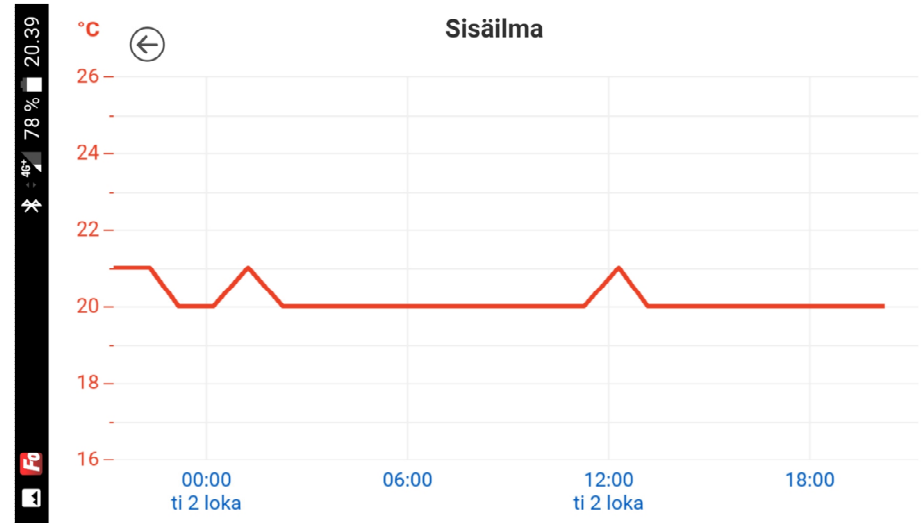

verisure

Pois
Keittiö

@Kotona
Lue lisää

25° | Heat
Olohuone ILP
tänään klo 20.26

Pois
Autotalli ILP
26. syys 14.13

21.5° | 43.0%
Eteinen PV
tänään klo 19.45

20.6° | 44.0%
Olohuone PV
tänään klo 17.14

—°
Autotalli ILP
Ei tietoja vielä

20.0°
Olohuone ILP
tänään klo 20.13

1 Wh - 1 tunti
Olohuone ILP
tänään klo 19.00

Tila Historia Ajastukset Toiminnot Lisää

Ilmalämpöpumppu

Päällä ☒

HEAT

23°

Energiankulutus

Eilen	30 päivää	12 kuukautta
0 kWh	1 kWh	2 kWh

Lisäasetukset
Vain yksi voi olla valittuna kerrallaan.

Econavi
Havaitsee auringonvalon ja säättää lämpötilaa energian säästämiseksi. ☐

Quiet
Vähentää ilmavirrasta syntyvää ääntä. ☐

Tila Historia Ajastukset Toiminnot Lisää