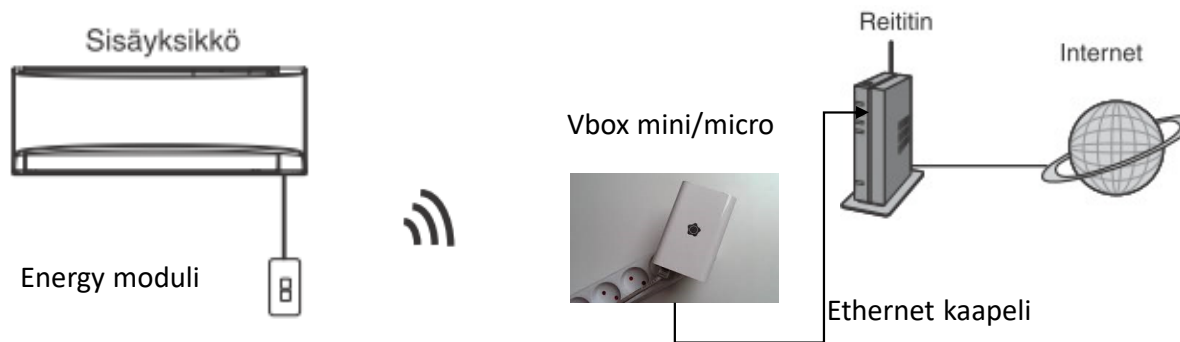

Panasonic Smart Cloud ja IntesisHome

- Moduli sisäyksikköön
- Langattomasti wifi verkkoon
- Ohjaus puh.app / tietokone
- Kommunikointi molempiin suuntiin
- Reititin voi olla myös 3/4G

Verisure

- Moduli sisäyksikköön
- Vbox mini/micro pistorasiaan ja Ethernet kaapelilla reitittimeen
- Moduli – Vbox välillä langaton yhteys
- Ohjaus puh.app / tietokone
- Kommunikointi molempiin suuntiin
- Reititin voi olla myös 3/4G

AirPatrol Nordic

- Seinälle ja sähköt pistorasiasta
- Sim kortti ohjaimeen (sms viestejä)
- Lähettää IR komentoja vrt.kaukosäädin
- Kommunikointi vain lämpöpumpulle
- Lämpötila, status ym.tiedot ohjaimelta