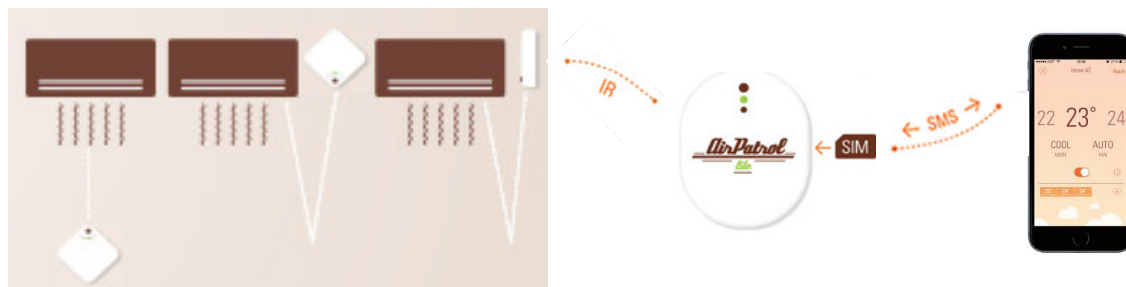

Panasonic Smart Cloud ja IntesisHome

- Moduli sisäyksikköön
- Langattomasti wifi verkkoon
- Ohjaus puh.app / tietokone
- Kommunikointi molempiin suuntiin
- Reititin voi olla myös 3/4G

Verisure

- Moduli sisäyksikköön
- Vbox mini/micro pistorasiaan ja Ethernet kaapelilla reitittimeen
- Moduli – Vbox välillä langaton yhteys
- Ohjaus puh.app / tietokone
- Kommunikointi molempiin suuntiin
- Reititin voi olla myös 3/4G