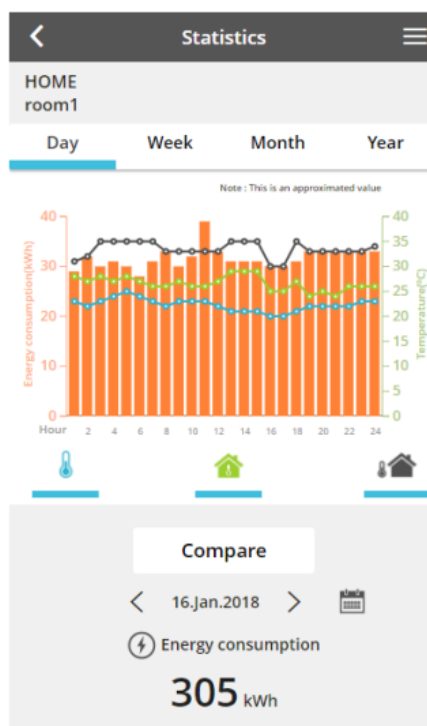

Panasonic Smart Cloud wifi ohjaus (CZ-TACG1)

- Sisäyksikköön integroitu Wifi ohjaus (HZ25/35UKE KEVÄT 19) – Muissa malleissa CN-CNT liitimeen

Toiminnot

1. ON/OFF
2. Toimintotilat
3. Lämpötila-asetukset
4. Puhallinnopeuden säätö
5. Siiven ohjaukset
6. Powerful
7. Quiet
8. Naneo ON/OFF
9. ECONAVI ON/OFF
10. Viikkoajastin
11. All ON/OFF