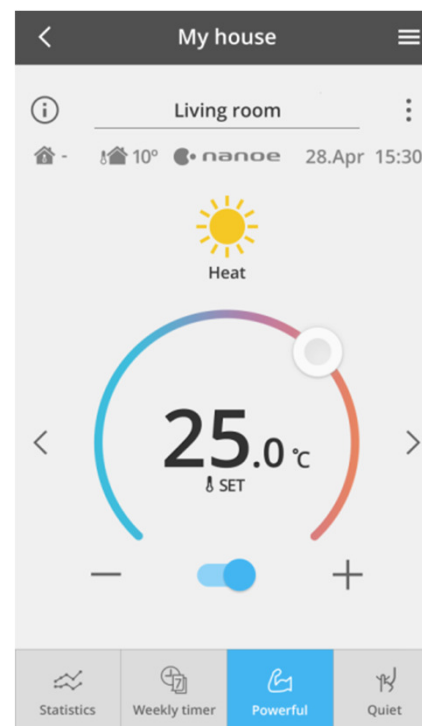

Econavi
Havaitsee auringonvalon ja säättää lämpötilaa energian säästämiseksi.

Quiet
Vähentää ilmavirrasta syntyvää ääntä.

Tila Historia Ajastukset Toiminnot Lisää

📶 Fo 4G 75% 21.30

☰ Tst 

 **TILA** **LÄHETTÄÄ**

Airpatrol Tekstiviesti Viimeisin päivitys: 4 tammikuuta 23:57

- °C Sijaintisi 22 °C Huonelämpötila

Off

ALHAIN... AUTO
TILA TUULETIN

8°C ALHAINEN 10°C ALHAINEN 

 SÄÄ 

 ASETUKSET 

Panasonic Smart Cloud wifi ohjaus (CZ-TACG1)

- Sisäyksikköön integroitu Wifi ohjaus (HZ25/35UKE KEVÄT 19) – Muissa malleissa CN-CNT liitimeen

Toiminnot

1. ON/OFF
2. Toimintotilat
3. Lämpötila-asetukset
4. Puhallinnopeuden säätö
5. Siiven ohjaukset
6. Powerful
7. Quiet
8. Naneo ON/OFF
9. ECONAVI ON/OFF
10. Viikkoajastin
11. All ON/OFF